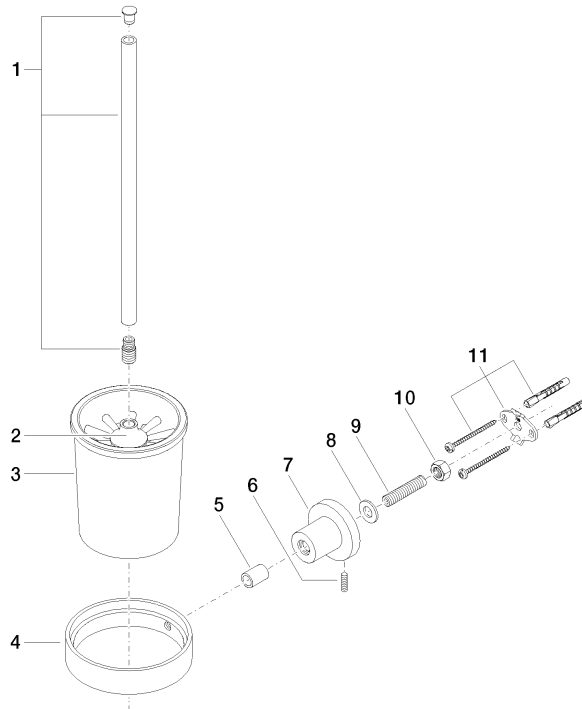

83 900 892

- crystal glass brush holder, matte
- brush, matte black
- width 110mm
- height 415 mm
- 180mm projection

	Chrome	83 900 892-00
	Brushed Platinum	83 900 892-06
	Platinum	83 900 892-08
	Dark Chrome	83 900 892-19
	Brushed Durabronze (23kt Gold)	83 900 892-28
	Matte Black	83 900 892-33
	Brushed Champagne (22kt Gold)	83 900 892-46
	Champagne (22kt Gold)	83 900 892-47
	Brushed Chrome	83 900 892-93
	Brushed Dark Platinum	83 900 892-99

83 900 892

mm [inches]

83 900 892

Parts for other finishes can be found here: [Brushed](#)
[Platinum](#)

Spare parts list

No.	Item Number	Name	Quantity used	Delivery time
1	90 20 97 507 00-00	handle	1	10
2	90 18 50 601 00 90	brush	1	2
3	90 90 04 008 00 82	glass	1	2
4	08 17 20 634-00	holder	1	10
5	08 17 20 624-00	holder	1	10
6	04 31 11 113 00 90	pin	1	2
7	08 17 89 505-00	holder	1	10
8	09 30 11 046 90	disc	1	2
9	08 18 50 586 90	screw	1	2
10	09 23 10 026 90	nut	1	2
11	05 17 20 739 00 90	fixing set	1	2